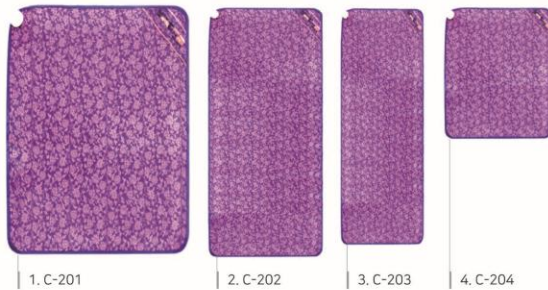

| 인증서 |

힘차게 달려온 노력의 결실

온열매트

탄소섬유
탄소섬유매트
닥터신의 나르는 양탄자
게르마늄 쌍거북 매트

| 탄소섬유 |

철보다 10배 강한 최첨단 탄소섬유

탄소가 주성분인 0.055~0.010mm 굵기의 매우 가는 섬유이다. 탄소 섬유를 구성하는 탄소 원자들은 섬유의 길이 방향을 따라 육각 고리 결정의 형태로 붙어 있으며, 이러한 분자 배열 구조로 인해 강한 물리적 속성을 띠게 된다. 한 가닥의 실은 수천가닥의 탄소 섬유가 꼬여져 만들어진다. 탄소 섬유는 다양한 패턴으로 직조될 수 있으며, 플라스틱 등과 함께 사용되어 탄소 섬유 강화 플라스틱과 같이 가볍고도 강한 복합 재료를 만들어내기도 한다. 탄소 섬유의 밀도는 철보다 훨씬 낮기 때문에, 경량화가 필수적인 조건일 때 사용하기에 적합하다. 탄소 섬유는 높은 인장 강도, 가벼운 무게, 낮은 열팽창율의 특성으로 인해 항공우주산업, 토목건축, 군사, 자동차 및 각종 스포츠 분야의 소재로 널리 쓰인다.

전위치료매트SS
1000x2000 (mm)
₩1,500,000

| PRODUCT |

탄소섬유매트

일명 다이아몬드 실 - 전기선이 없어 아기가 사용해도 안전합니다.

- | | | | |
|-----------------------------------|----------------------------------|----------------------------------|----------------------------------|
| 01 C-201 | 02 C-202 | 03 C-203 | 04 C-204 |
| - 1400 x 1900 (mm)
- ₩ 880,000 | - 900 x 1900 (mm)
- ₩ 700,000 | - 650 x 1750 (mm)
- ₩ 550,000 | - 750 x 1090 (mm)
- ₩ 500,000 |